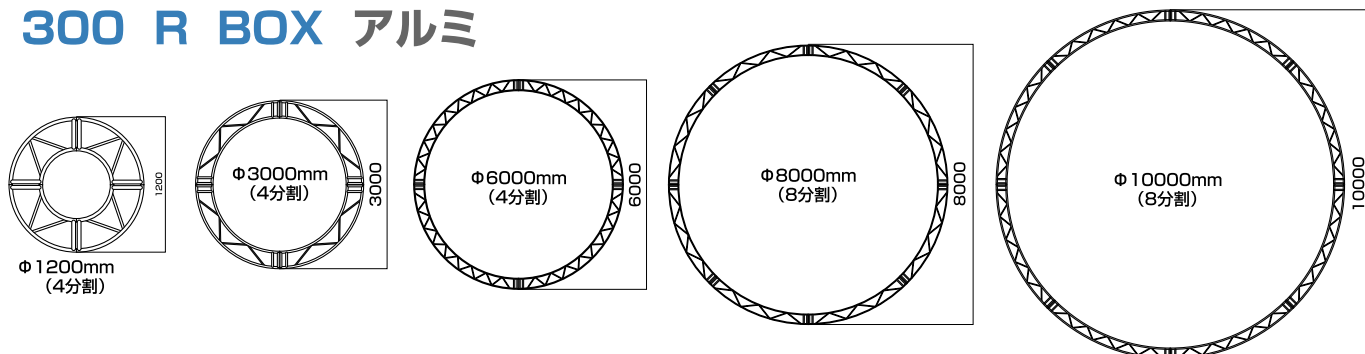

SP-368 **Mシステムトラス**  
**300 BOX アルミ**

	サイズ/mm
Mシステムトラス 300BOX  300mm × 300mm	L 300
	L 600
	L 900
	L 1800
	L 2400
	L 2700
	L 3600
クランプ	—
ベース	400×400
ジョイントフレーム	300×141
アウトリガー	450×292

## 300 R BOX アルミ

	サイズ/mm
Mシステムトラス 300 R BOX	φ 1200(4分割)
	φ 3000(4分割)
	φ 6000(4分割)
	φ 8000(8分割)
	φ 10000(8分割)
300mm × 300mm	

## SINGLE

	サイズ/mm
Mシステムトラス SINGLE	900
	1800
	2700
	3600
	300mm