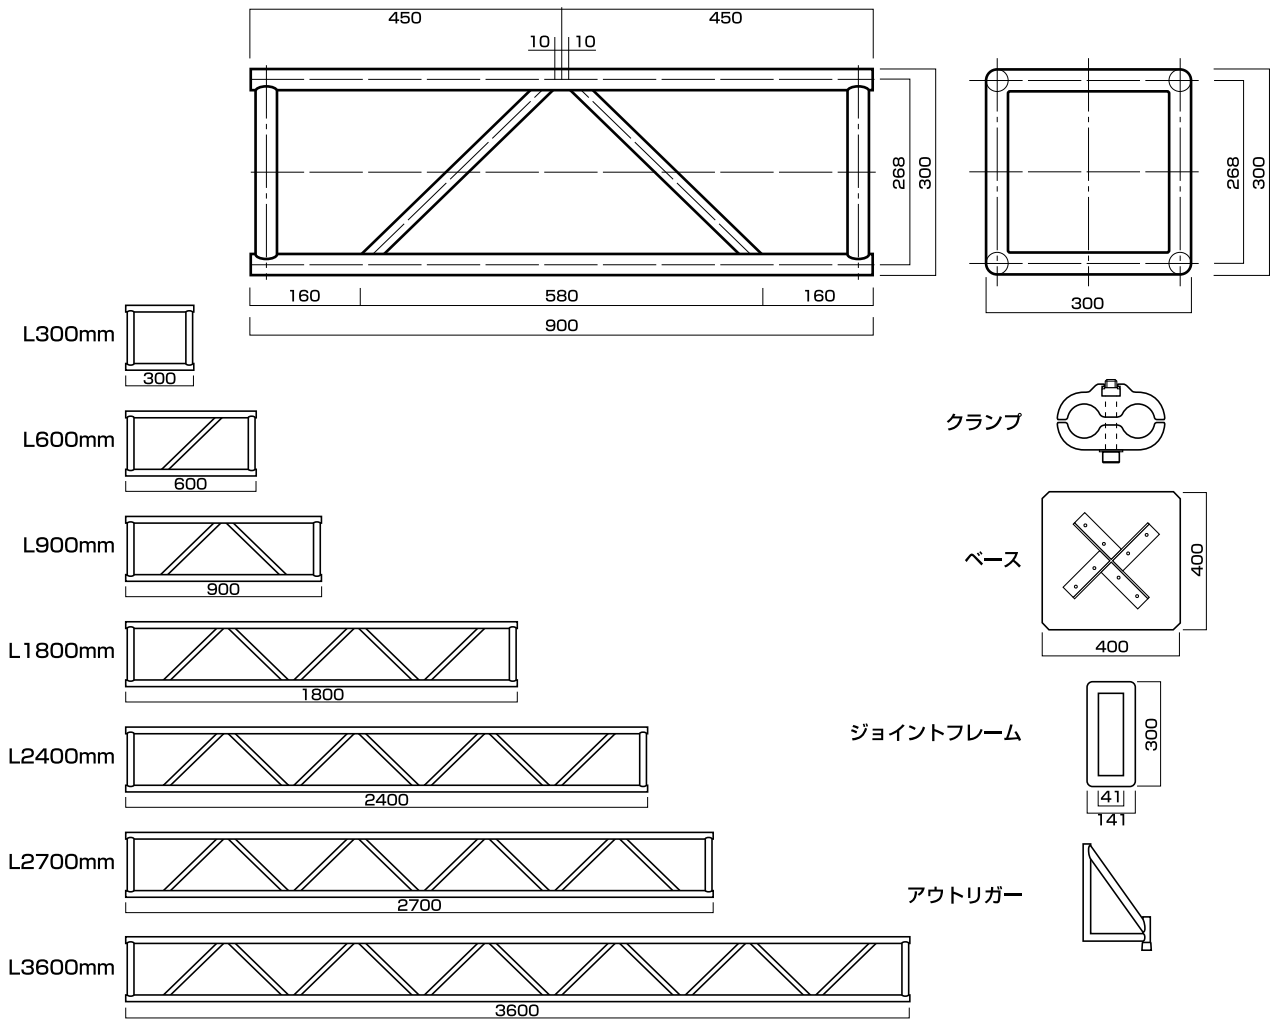

SP-368 **Mシステムトラス**  
**300 BOX アルミ**

	サイズ/mm
Mシステムトラス 300BOX  300mm × 300mm	L 300
	L 600
	L 900
	L 1800
	L 2400
	L 2700
	L 3600
クランプ	—
ベース	400×400
ジョイントフレーム	300×141
アウトリガー	450×292

# Mシステムトラス

## 300 R BOX アルミ

	サイズ/mm
Mシステムトラス 300 R BOX	φ 1200(4分割)
	φ 3000(4分割)
	φ 6000(4分割)
	φ 8000(8分割)
	φ 10000(8分割)
300mm × 300mm	

## SINGLE

	サイズ/mm
Mシステムトラス SINGLE	900
	1800
	2700
	3600
	300mm